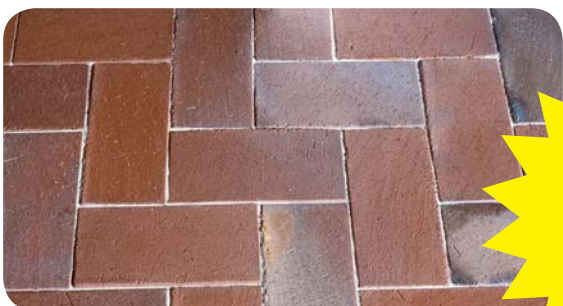

Indian med fas

Indian er en utrolig flot klynke med et rødt og blåligt farvespil i mange nuancer. Den røde farve spiller helt fra lyse til meget mørke toner. Enkelte sten har en blå farvetone, der fremkommer ved de ekstremt høje temperaturer som klinken udsættes for under brænding.

192,00

kr./m²
eksl. moms

Mendocino med fas

Mendocino klinkens røde grundfarve suppleres flot med mørke nuancer fra dens kulbrænding. Kulbrændingens høje temperaturer fremhæver de mørke nuancer i klinken.