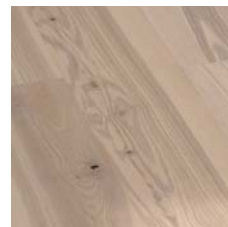

Ask 1 stavs lamelparket.
Plank hvid matlak. Select.