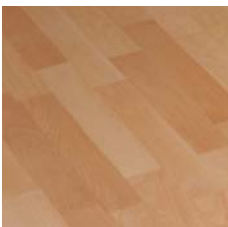

Bøg 3 stavs lamelparket.
Matlak. Select.