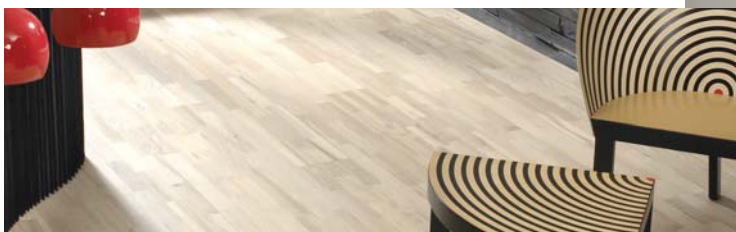

Flooring

Raw

Next Step

Fjordal

Kom godt i gang med STARK.dk

På STARK.dk kan du læse mere om design- og produktfordelene ved Flooring, RAW, Next Step og Fjordal.

Her finder du desuden udførlig teknisk information om det samlede sortiment.

Lad dig inspirere i én af vores 90 forretninger eller på STARK.dk, så er du godt i gang med at finde gulvet, der passer til dine ønsker og behov.