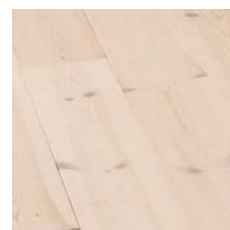

Fyr massiv. Hvidolieret antismuds extra. Select.