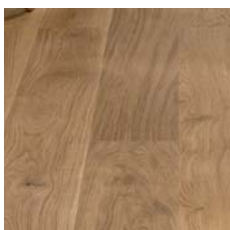

Next Step

Next Step er eksklusive trægulve af høj kvalitet i stilsikkert design. Gulve, der imødekommer ønsket om noget ud over det sædvanlige.

Next Step består af både massive og lamelopbyggede gulve. De massive gulve findes i plank og parket. Udvalget af træsorter og sorteringer dækker ethvert behov.

Next Step byder også på eksklusive lamelopbyggede brede planke- og 3-stavsgulve, der også fås som skibsplank. Trægulvene er for dig, der ønsker stilsikkert design og naturlig kvalitet.

Eg de luxe 1 stavs lamelparket.
Plank natur olie. Premium.