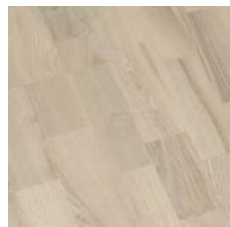

Ask 3 stavs lamelparket.
Hvid matlak. Select.